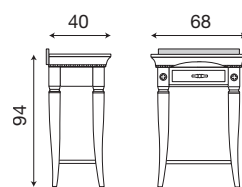

Pannello boiserie da 60 cm ciliegio

71BO72

Pannello boiserie da 60 cm bianco

L. 62 P. 2,5 H. 193

71CI73

Pannello da 60 cm con specchio per boiserie ciliegio

71BO73

Pannello da 60 cm con specchio per boiserie bianco

L. 62 P. 2,5 H. 107

71AG93

Specchio per boiserie da 60 cm

Disegni tecnici

Palazzo Ducale Zona Giorno

L. 68 P. 40 H. 94

71CI20
Mobiiletto per boiserie da 60 cm ciliegio

71BO20
Mobiiletto per boiserie da 60 cm bianco

L. 68 P. 40 H. 134

71CI21
Scarpiera per boiserie da 60 cm ciliegio

71BO21
Scarpiera per boiserie da 60 cm bianco

L. 68 P. 40 H. 94

71CI22
Consolle piccola per boiserie da 60 cm ciliegio

71BO22
Consolle piccola per boiserie da 60 cm bianco