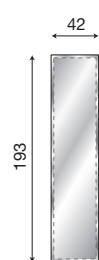

71CI86

Intelaiatura per boiserie da 60+40+60 cm ciliegio

71BO86

Intelaiatura per boiserie da 60+40+60 cm bianco

L. 220 P. 9 H. 214

71CI87

Intelaiatura per boiserie da 60+60+60 cm ciliegio

71BO87

Intelaiatura per boiserie da 60+60+60 cm bianco

L. 42 P. 2 H. 193

71CI70

Pannello boiserie da 40 cm ciliegio

71BO70

Pannello boiserie da 40 cm bianco

L. 42 P. 2,5 H. 193

71CI71