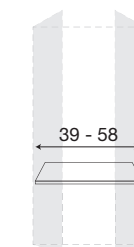

L. 39-58 P. 31 H. 2

Ripiano optional per armadietto ciliegio
L.39 **71CI45** L.58 **71CI44**

Ripiano optional per armadietto bianco
L.39 **71BO45** L.58 **71BO44**