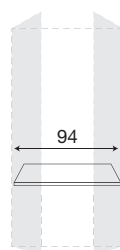

Ripiano optional per libreria
2 ante ciliegio

71BO32CL

Ripiano optional per libreria
2 ante bianco

L. 48 P. 31 H. 2

71CI33CL

Ripiano optional per libreria
3 ante ciliegio

71BO33CL

Ripiano optional per libreria
3 ante bianco