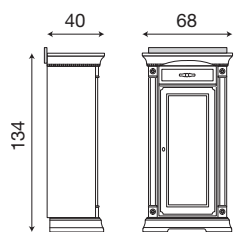

Pannello boiserie da 60 cm ciliegio

71BO72

Pannello boiserie da 60 cm bianco

L. 62 P. 2,5 H. 193

71CI73

Pannello da 60 cm con specchio per boiserie ciliegio

71BO73

Pannello da 60 cm con specchio per boiserie bianco

L. 62 P. 2,5 H. 107

71AG93

Specchio per boiserie da 60 cm

Disegni tecnici

Palazzo Ducale Zona Giorno

L. 68 P. 40 H. 94

71CI20
Mobiiletto per boiserie da 60 cm ciliegio

71BO20
Mobiiletto per boiserie da 60 cm bianco