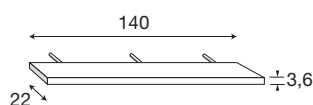

71BO02

Base porta TV da 140 cm bianco

L. 176 P. 52 H. 51

71CI03

Base porta TV da 176 cm ciliegio

71BO03

Base porta TV da 176 cm bianco

L. 112 P. 22 H. 3,6

71CI30

Mensola a muro da 112 cm ciliegio

71BO30

Mensola a muro da 112 cm bianco

L. 140 P. 22 H. 3,6

71CI31

Mensola a muro da 140 cm ciliegio

71BO31