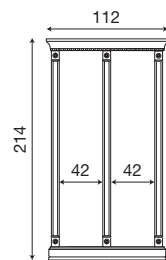

71CI30 / 71CI31

Mensola a muro ciliegio da
112 cm / 140 cm

71BO30 / 71BO31

Mensola a muro bianco da
112 cm / 140 cm

L. 63 P. 9 H. 214

71CI79

Intelaiatura per boiserie da 40 cm ciliegio

71BO79

Intelaiatura per boiserie da 40 cm bianco

L. 83 P. 9 H. 214

71CI80

Intelaiatura per boiserie da 60 cm ciliegio

71BO80

Intelaiatura per boiserie da 60 cm bianco

L. 112 P. 9 H. 214

71CI81

Intelaiatura per boiserie da 40+40 cm ciliegio

71BO81

Intelaiatura per boiserie da 40+40 cm bianco

L. 132 P. 9 H. 214

71CI82

Intelaiatura per boiserie da 40+60 cm ciliegio

71BO82

Intelaiatura per boiserie da 40+60 cm bianco