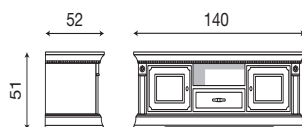

L. 112 P. 52 H. 51

71CI01

Base porta TV da 112 cm ciliegio

71BO01

Base porta TV da 112 cm bianco

L. 140 P. 52 H. 51

71CI02

Base porta TV da 140 cm ciliegio