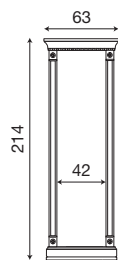

71BO02PL

Poltrona ufficio in bianco,
ecopelle **08 TORTORA**

L. 84 P. 22 H. 22

71CI34MS

Mensola con schienale ciliegio

71BO34MS

Mensola con schienale bianco

L. 112/140 P. 22 H. 3,6

71CI30 / 71CI31

Mensola a muro ciliegio da
112 cm / 140 cm

71BO30 / 71BO31

Mensola a muro bianco da
112 cm / 140 cm

L. 63 P. 9 H. 214

71CI79

Intelaiatura per boiserie da 40 cm ciliegio

71BO79