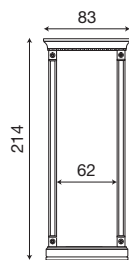

71CI30 / 71CI31

Mensola a muro ciliegio da
112 cm / 140 cm

71BO30 / 71BO31

Mensola a muro bianco da
112 cm / 140 cm

L. 63 P. 9 H. 214

71CI79

Intelaiatura per boiserie da 40 cm ciliegio

71BO79

Intelaiatura per boiserie da 40 cm bianco

L. 83 P. 9 H. 214

71CI80

Intelaiatura per boiserie da 60 cm ciliegio

71BO80

Intelaiatura per boiserie da 60 cm bianco

L. 112 P. 9 H. 214

71CI81