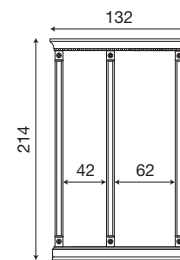

71CI30 / 71CI31

Mensola a muro ciliegio da
112 cm / 140 cm

71BO30 / 71BO31

Mensola a muro bianco da
112 cm / 140 cm

L. 63 P. 9 H. 214

71CI79

Intelaiatura per boiserie da 40 cm ciliegio

71BO79

Intelaiatura per boiserie da 40 cm bianco

L. 83 P. 9 H. 214

71CI80

Intelaiatura per boiserie da 60 cm ciliegio

71BO80

Intelaiatura per boiserie da 60 cm bianco

L. 112 P. 9 H. 214

71CI81

Intelaiatura per boiserie da 40+40 cm ciliegio

71BO81

Intelaiatura per boiserie da 40+40 cm bianco

L. 132 P. 9 H. 214

71CI82

Intelaiatura per boiserie da 40+60 cm ciliegio

71BO82

Intelaiatura per boiserie da 40+60 cm bianco