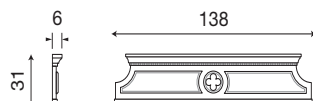

Credenza 4 ante bianco

L. 148 P. 35 H. 26

71CI09

Cassettera sopra credenza ciliegio

71BO09

Cassettera sopra credenza bianco

L. 138 P. 6 H. 31

71CI10