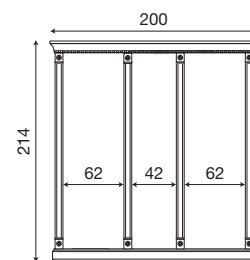

L. 152 P. 9 H. 214

71CI83

Intelaiatura per boiserie da 60+60 cm ciliegio

71BO83

Intelaiatura per boiserie da 60+60 cm bianco

L. 160 P. 9 H. 214

71CI84

Intelaiatura per boiserie da 40+40+40 cm ciliegio

71BO84

Intelaiatura per boiserie da 40+40+40 cm bianco

L. 180 P. 9 H. 214

71CI85

Intelaiatura per boiserie da 40+60+40 cm ciliegio

71BO85

Intelaiatura per boiserie da 40+60+40 cm bianco

L. 200 P. 9 H. 214

71CI86

Intelaiatura per boiserie da 60+40+60 cm ciliegio

71BO86

Intelaiatura per boiserie da 60+40+60 cm bianco

L. 220 P. 9 H. 214

71CI87

Intelaiatura per boiserie da 60+60+60 cm ciliegio

71BO87