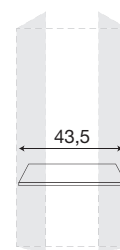

L. 43,5 P. 31 H. 2

71CI35CL

Ripiano optional per libreria
5 ante ciliegio

71BO35CL

Ripiano optional per libreria
5 ante bianco