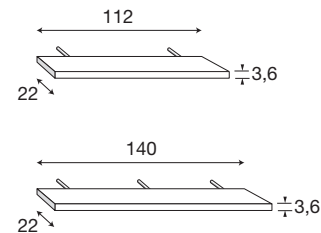

71BO02PL

Poltrona ufficio in bianco,
ecopelle **08 TORTORA**

L. 84 P. 22 H. 22

71CI34MS

Mensola con schienale ciliegio

71BO34MS

Mensola con schienale bianco

L. 112/140 P. 22 H. 3,6