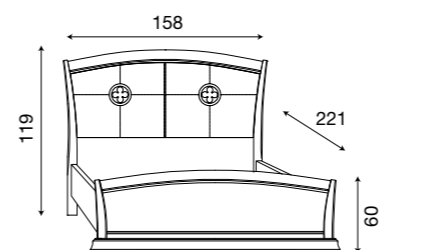

L. 158 P. 221 H. 119 (140x200)

71CI33LT
Letto testiera ecopelle avorio e pediera alta ciliegio

71BO33LT
Letto testiera ecopelle avorio e pediera alta bianco