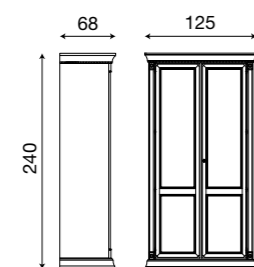

L. 125 P. 68 H. 240

71CI02AR

Armadio battente 2 ante legno ciliegio

71BO02AR

Armadio battente 2 ante legno bianco