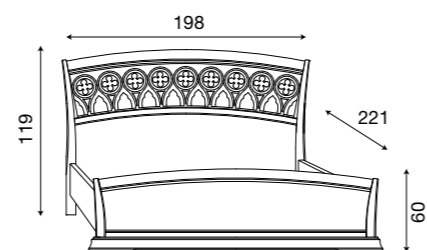

L. 198 P. 221 H. 119 (180x200)

71CI05LT
Letto testiera traforata e pediera alta ciliegio

71BO05LT
Letto testiera traforata e pediera alta bianco