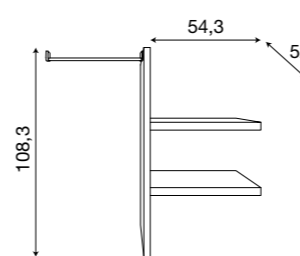

**71BO08AR**

Armadio scorrevole MAXI 2 ante legno bianco

L. 250 P. 68 H. 240

**71CI28AR**

Armadio scorrevole MAXI ciliegio 2 ante con specchi serigrafati

**71BO28AR**

Armadio scorrevole MAXI bianco 2 ante con specchi serigrafati