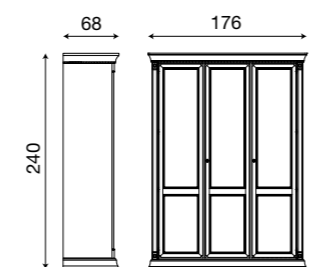

L. 176 P. 68 H. 240

71CI03AR

Armadio battente 3 ante legno ciliegio

71BO03AR

Armadio battente 3 ante legno bianco