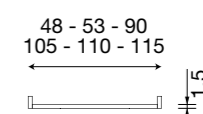

Tubo appendiabiti per armadi ciliegio e bianco

L.48 **71KT15FE** L.53 **71KT13FE**
L.90 **71KT17FE** L.105 **71KT14FE**
L.110 **71KT12FE** L.115 **71KT18FE**