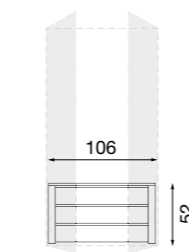

L. 106 P. 52 H. 52

71CI01CE

Cassettiera interna ciliegio armadio 3/4/5 ante battente

71BO01CE

Cassettiera interna bianco armadio 3/4/5 ante battente