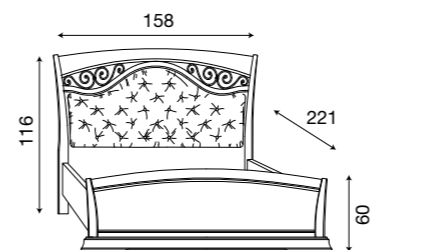

Palazzo Ducale Zona Notte

Disegni tecnici

L. 158 P. 221 H. 116 (140x200)

71CI63LT
Letto testiera tessuto con fregi in metallo e pediera alta ciliegio

71BO63LT
Letto testiera tessuto con fregi in metallo e pediera alta bianco