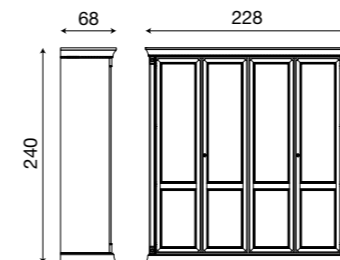

Palazzo Ducale Zona Notte

Disegni tecnici

L. 228 P. 68 H. 240

71CI04AR

Armadio battente 4 ante legno ciliegio

71BO04AR

Armadio battente 4 ante legno bianco