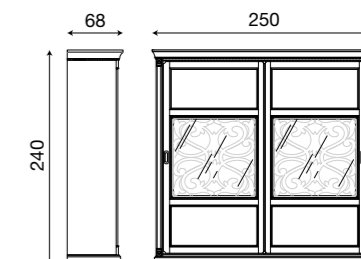

L. 250 P. 68 H. 240

71CI28AR

Armadio scorrevole MAXI ciliegio 2 ante con specchi serigrafati

71BO28AR

Armadio scorrevole MAXI bianco 2 ante con specchi serigrafati