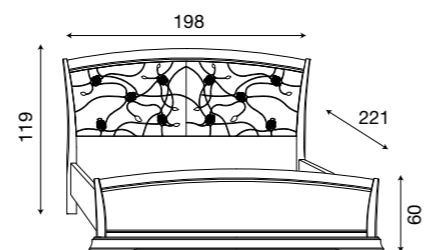

## Palazzo Ducale Zona Notte

L. 158 P. 221 H. 119 (140x200)

**71BO13LT**

Letto testiera ecopelle avorio e pediera alta bianco

L. 178 P. 221 H. 119 (160x200)

**71BO14LT**

Letto testiera ecopelle avorio e pediera alta bianco