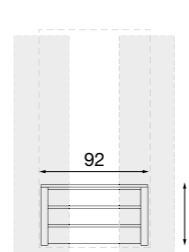

L. 92 P. 52 H. 52

71CI02CE

Cassettiera interna ciliegio armadio scorrevole MINI

71BO02CE

Cassettiera interna bianco armadio scorrevole MINI