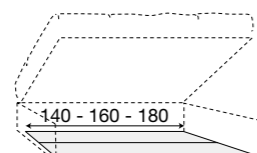

L. 140/160/180

71CI03PN L. 140
71CI04PN L. 160
71CI05PN L. 180

Fondo cassonetto rete basculante