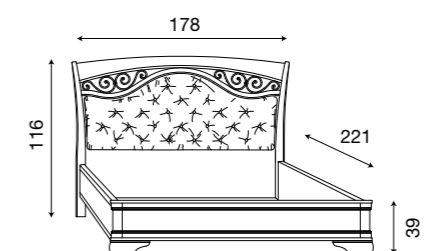

L. 178 P. 221 H. 116 (160x200)

71CI74LT
Letto testiera tessuto con fregi in metallo e pediera ring ciliegio

71BO74LT
Letto testiera tessuto con fregi in metallo e pediera ring bianco