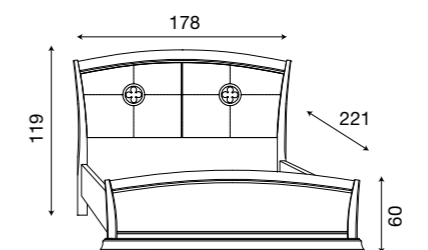

L. 178 P. 221 H. 119 (160x200)

71CI41LT
Letto testiera ecopelle avorio e pediera alta ciliegio

71BO41LT
Letto testiera ecopelle avorio e pediera alta bianco