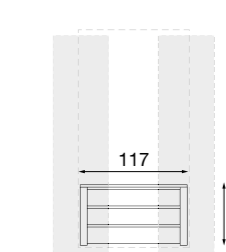

**71BO01CE**

Cassettiera interna bianco armadio 3/4/5 ante battente

L. 92 P. 52 H. 52

**71CI02CE**

Cassettiera interna ciliegio armadio scorrevole MINI

**71BO02CE**

Cassettiera interna bianco armadio scorrevole MINI