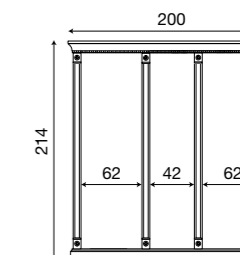

Intelaiatura per boiserie da 40+40 cm ciliegio

L. 132 P. 9 H. 214

71CI82

Intelaiatura per boiserie da 40+60 cm ciliegio

71BO79
Intelaiatura per boiserie da 40 cm bianco

71BO80
Intelaiatura per boiserie da 60 cm bianco

71BO81
Intelaiatura per boiserie da 40+40 cm bianco

71BO82
Intelaiatura per boiserie da 40+60 cm bianco

L. 152 P. 9 H. 214

71CI83

Intelaiatura per boiserie da 60+60 cm ciliegio

L. 160 P. 9 H. 214

71CI84

Intelaiatura per boiserie da 40+40+40 cm ciliegio

L. 180 P. 9 H. 214

71CI85

Intelaiatura per boiserie da 40+60+40 cm ciliegio

L. 200 P. 9 H. 214

71CI86

Intelaiatura per boiserie da 60+40+60 cm ciliegio

71BO83
Intelaiatura per boiserie da 60+60 cm bianco

71BO84
Intelaiatura per boiserie da 40+40+40 cm bianco