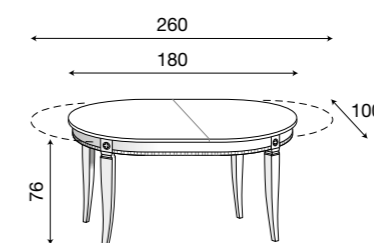

71BO31
Mensola a muro da 140 cm bianco

L. 84 P. 22 H. 22

71CI34MS
Mensola con schienale ciliegio

71BO34MS
Mensola con schienale bianco

Palazzo Ducale Zona Giorno

Disegni tecnici

L. 160/240 P. 100 H. 76

71CI56
Tavolo ovale 160 cm allungabile ciliegio

71BO56
Tavolo ovale 160 cm allungabile bianco

L. 180/260 P. 100 H. 76

71CI55
Tavolo ovale 180 cm allungabile ciliegio

71BO55
Tavolo ovale 180 cm allungabile bianco

L. 210/300 P. 110 H. 76

71CI58
Tavolo ovale 210 cm allungabile ciliegio