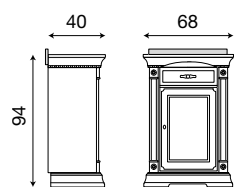

71CI73

Pannello da 60 cm con specchio per boiserie ciliegio

71BO73
Pannello da 60 cm con specchio per boiserie bianco

L. 62 P. 2,5 H. 107

71AG93

Specchio per boiserie da 60 cm

Disegni tecnici

Palazzo Ducale Zona Giorno