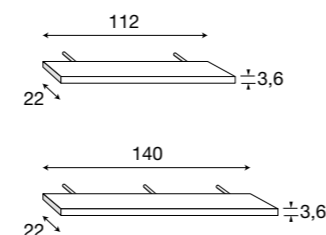

L. 112/140 P. 22 H. 3,6

71CI30 / 71CI31

Mensola a muro ciliegio da 112 cm / 140 cm

71BO30 / 71BO31
Mensola a muro bianco da 112 cm / 140 cm