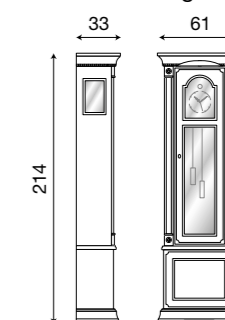

71CI51
Tavolino rettangolare ciliegio

71BO51
Tavolino rettangolare bianco

L. 61 P. 33 H. 214