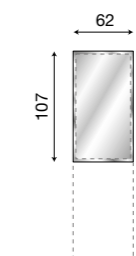

L. 62 P. 2,5 H. 107

71AG93

Specchio per boiserie da 60 cm