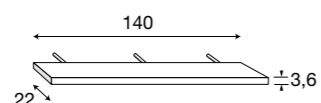

71CI03
Base porta TV da 176 cm ciliegio

71BO03
Base porta TV da 176 cm bianco

L. 112 P. 22 H. 3,6

71CI30
Mensola a muro da 112 cm ciliegio

71BO30
Mensola a muro da 112 cm bianco

L. 140 P. 22 H. 3,6

71CI31
Mensola a muro da 140 cm ciliegio