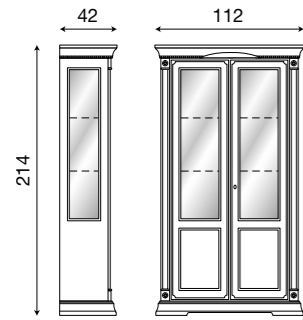

Disegni tecnici

Palazzo Ducale Zona Giorno

Palazzo Ducale Zona Giorno

Disegni tecnici

L. 112 P. 42 H. 214

Cristalliera 2 ante ciliegio con schienale a scelta del cliente:

- **71CI13** schienale con **specchi**
- **71CI1300** schienale in **legno** ciliegio
- **71CI1301** schienale tessuto **01 FIORI**
- **71CI1302** schienale tessuto **02 BEIGE**
- **71CI1303** schienale tessuto **03 VERDE**
- **71CI1304** schienale tessuto **04 ACQUAMARINA**
- **71CI1305** schienale tessuto **05 ROSA**
- **71CI1306** schienale tessuto **06 ROSSO**
- **71CI1307** schienale tessuto **07 ECRÙ**
- **71CI1310** schienale tessuto **10 BLU**