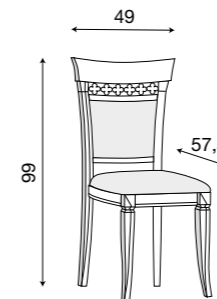

L. 49 P. 57,5 H. 99 seduta L. 47,5 H. 47

Sedia bianco imbottita con tessuto a scelta del cliente:

- **71BO61** tessuto **01 FIORI**
- **71BO6102** tessuto **02 BEIGE**
- **71BO6103** tessuto **03 VERDE**
- **71BO6104** tessuto **04 ACQUAMARINA**
- **71BO6105** tessuto **05 ROSA**
- **71BO6106** tessuto **06 ROSSO**
- **71BO6107** tessuto **07 ECRÙ**
- **71BO63** ecopelle **08 TORTORA**
- **71BO6109** ecopelle **09 VERDE SCURO**
- **71BO6110** tessuto **10 BLU**