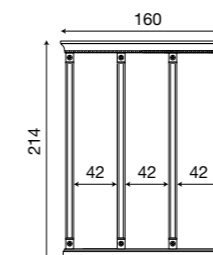

Intelaiatura per boiserie da 40+40 cm ciliegio

L. 132 P. 9 H. 214

71CI82

Intelaiatura per boiserie da 40+60 cm ciliegio

71BO79
Intelaiatura per boiserie da 40 cm bianco

71BO80
Intelaiatura per boiserie da 60 cm bianco

71BO81
Intelaiatura per boiserie da 40+40 cm bianco

71BO82
Intelaiatura per boiserie da 40+60 cm bianco

L. 152 P. 9 H. 214

71CI83

Intelaiatura per boiserie da 60+60 cm ciliegio

L. 160 P. 9 H. 214

71CI84

Intelaiatura per boiserie da 40+40+40 cm ciliegio

L. 180 P. 9 H. 214

71CI85

Intelaiatura per boiserie da 40+60+40 cm ciliegio

L. 200 P. 9 H. 214

71CI86

Intelaiatura per boiserie da 60+40+60 cm ciliegio

71BO83
Intelaiatura per boiserie da 60+60 cm bianco

71BO84
Intelaiatura per boiserie da 40+40+40 cm bianco