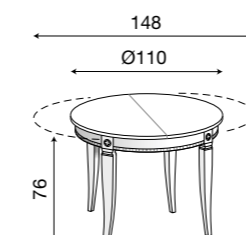

71BO31
Mensola a muro da 140 cm bianco

L. 84 P. 22 H. 22

71CI34MS
Mensola con schienale ciliegio

71BO34MS
Mensola con schienale bianco

Palazzo Ducale Zona Giorno

Disegni tecnici

L. 160/240 P. 100 H. 76

71CI56
Tavolo ovale 160 cm allungabile ciliegio

71BO56
Tavolo ovale 160 cm allungabile bianco

L. 180/260 P. 100 H. 76

71CI55
Tavolo ovale 180 cm allungabile ciliegio

71BO55
Tavolo ovale 180 cm allungabile bianco

L. 210/300 P. 110 H. 76

71CI58
Tavolo ovale 210 cm allungabile ciliegio

71BO58
Tavolo ovale 210 cm allungabile bianco

L. 110/148 P. 110 H. 76

71CI54
Tavolo rotondo Ø110 cm allungabile ciliegio

71BO54
Tavolo rotondo Ø110 cm allungabile bianco

L. 140/230 P. 85 H. 76

71CI53
Tavolo rettangolare 140 cm allungabile ciliegio