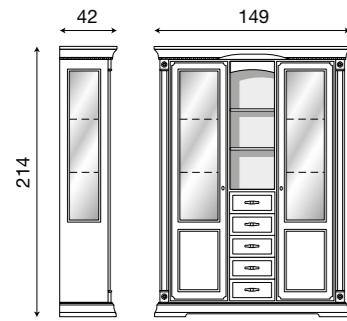

L. 149 P. 42 H. 214

Cristalliera 5 cassetti bianco con schienale a scelta del cliente:

- **71BO14** schienale con **specchi**
- **71BO1400** schienale in **legno** bianco
- **71BO1401** schienale tessuto **01 FIORI**
- **71BO1402** schienale tessuto **02 BEIGE**
- **71BO1403** schienale tessuto **03 VERDE**
- **71BO1404** schienale tessuto **04 ACQUAMARINA**
- **71BO1405** schienale tessuto **05 ROSA**
- **71BO1406** schienale tessuto **06 ROSSO**
- **71BO1407** schienale tessuto **07 ECRÙ**
- **71BO1410** schienale tessuto **10 BLU**