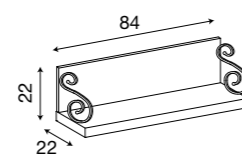

L. 72 P. 70
H.min. 95 - H.max. 102

71CI02PL

Poltrona ufficio in ciliegio, ecopelle **09 VERDE SCURO**

71BO02PL
Poltrona ufficio in bianco, ecopelle **08 TORTORA**

L. 84 P. 22 H. 22

71CI34MS

Mensola con schienale ciliegio