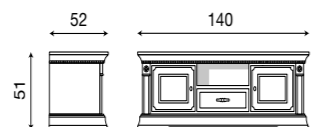

L. 112 P. 52 H. 51

71CI01
Base porta TV da 112 cm ciliegio

71BO01
Base porta TV da 112 cm bianco

L. 140 P. 52 H. 51

71CI02
Base porta TV da 140 cm ciliegio

71BO02
Base porta TV da 140 cm bianco

L. 176 P. 52 H. 51