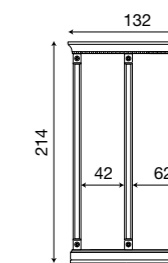

L. 63 P. 9 H. 214

71CI79

Intelaiatura per boiserie da 40 cm ciliegio

L. 83 P. 9 H. 214

71CI80

Intelaiatura per boiserie da 60 cm ciliegio

L. 112 P. 9 H. 214

71CI81

Intelaiatura per boiserie da 40+40 cm ciliegio

L. 132 P. 9 H. 214

71CI82

Intelaiatura per boiserie da 40+60 cm ciliegio

71BO79
Intelaiatura per boiserie da 40 cm bianco

71BO80
Intelaiatura per boiserie da 60 cm bianco