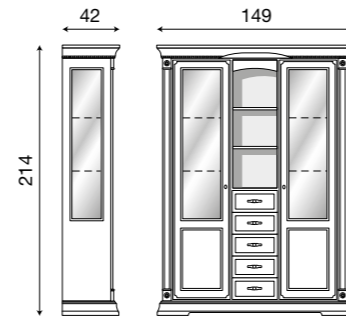

L. 149 P. 42 H. 214

Cristalliera 5 cassetti ciliegio con schienale a scelta del cliente:

- **71CI14** schienale con **specchi**
- **71CI1400** schienale in **legno** ciliegio
- **71CI1401** schienale tessuto **01 FIORI**
- **71CI1402** schienale tessuto **02 BEIGE**
- **71CI1403** schienale tessuto **03 VERDE**
- **71CI1404** schienale tessuto **04 ACQUAMARINA**
- **71CI1405** schienale tessuto **05 ROSA**
- **71CI1406** schienale tessuto **06 ROSSO**
- **71CI1407** schienale tessuto **07 ECRÙ**
- **71CI1410** schienale tessuto **10 BLU**