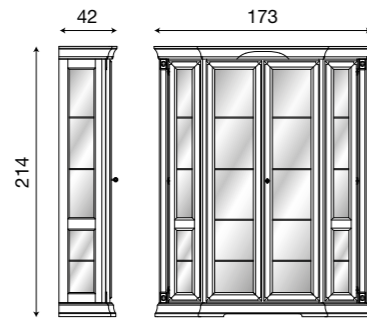

L. 173 P. 42 H. 214

Cristalliera grande ciliegio con schienale a scelta del cliente:

- **71CI00** schienale con **specchi**
- **71CI0000** schienale in **legno** ciliegio
- **71CI0001** schienale tessuto **01 FIORI**
- **71CI0002** schienale tessuto **02 BEIGE**
- **71CI0003** schienale tessuto **03 VERDE**
- **71CI0004** schienale tessuto **04 ACQUAMARINA**
- **71CI0005** schienale tessuto **05 ROSA**
- **71CI0006** schienale tessuto **06 ROSSO**
- **71CI0007** schienale tessuto **07 ECRÙ**
- **71CI0010** schienale tessuto **10 BLU**