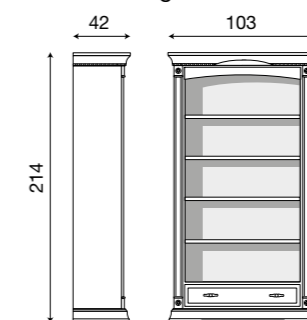

71BO58
Tavolo ovale 210 cm allungabile bianco

L. 110/148 P. 110 H. 76

71CI54
Tavolo rotondo Ø110 cm allungabile ciliegio

71BO54
Tavolo rotondo Ø110 cm allungabile bianco

L. 140/230 P. 85 H. 76

71CI53
Tavolo rettangolare 140 cm allungabile ciliegio

71BO53
Tavolo rettangolare 140 cm allungabile bianco

L. 120 P. 70 H. 50

71CI51
Tavolino rettangolare ciliegio

71BO51
Tavolino rettangolare bianco

L. 70 P. 70 H. 50

71CI52
Tavolino quadrato ciliegio

71BO52
Tavolino quadrato bianco