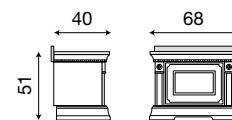

71BO21

Scarpiera per boiserie da 60 cm bianco

L. 68 P. 40 H. 94

71CI22

Consolle piccola per boiserie da 60 cm ciliegio

71BO22

Consolle piccola per boiserie da 60 cm bianco

L. 68 P. 40 H. 51