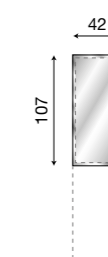

L. 42 P. 2,5 H. 107

71AG94

Specchio per boiserie da 40 cm

71BO87
Intelaiatura per boiserie da 60+60+60 cm bianco

71BO70
Pannello boiserie da 40 cm bianco

71BO71
Pannello da 40 cm con specchio per boiserie bianco