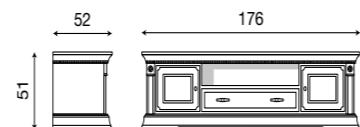

L. 112 P. 52 H. 51

71CI01
Base porta TV da 112 cm ciliegio

71BO01
Base porta TV da 112 cm bianco

L. 140 P. 52 H. 51

71CI02
Base porta TV da 140 cm ciliegio

71BO02
Base porta TV da 140 cm bianco

L. 176 P. 52 H. 51

71CI03
Base porta TV da 176 cm ciliegio

71BO03
Base porta TV da 176 cm bianco

L. 112 P. 22 H. 3,6

71CI30
Mensola a muro da 112 cm ciliegio

71BO30
Mensola a muro da 112 cm bianco

L. 140 P. 22 H. 3,6

71CI31
Mensola a muro da 140 cm ciliegio