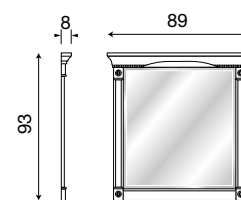

Armadietto ingresso 2 ante bianco

L. 116 P. 42 H. 82

71CI26

Consolle ciliegio

71BO26

Consolle bianco

L. 89 P. 8 H. 93

71CI19