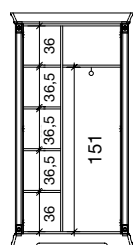

Struttura interna armadietto

71CI40

Armadietto ingresso 2 ante ciliegio

71BO40

Armadietto ingresso 2 ante bianco