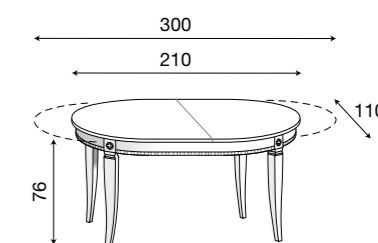

71BO31
Mensola a muro da 140 cm bianco

L. 84 P. 22 H. 22

71CI34MS
Mensola con schienale ciliegio

71BO34MS
Mensola con schienale bianco

Palazzo Ducale Zona Giorno

Disegni tecnici

L. 160/240 P. 100 H. 76

71CI56
Tavolo ovale 160 cm allungabile ciliegio

71BO56
Tavolo ovale 160 cm allungabile bianco

L. 180/260 P. 100 H. 76

71CI55
Tavolo ovale 180 cm allungabile ciliegio

71BO55
Tavolo ovale 180 cm allungabile bianco

L. 210/300 P. 110 H. 76

71CI58
Tavolo ovale 210 cm allungabile ciliegio