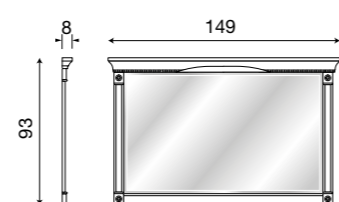

L. 149 H. 93

71CI18
Specchiera per credenza 3/4 ante ciliegio

71BO18
Specchiera per credenza 3/4 ante bianco