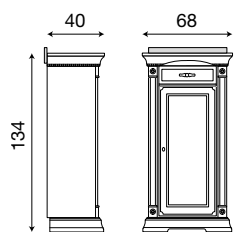

L. 68 P. 40 H. 134

71CI21

Scarpiera per boiserie da 60 cm ciliegio

71BO21

Scarpiera per boiserie da 60 cm bianco