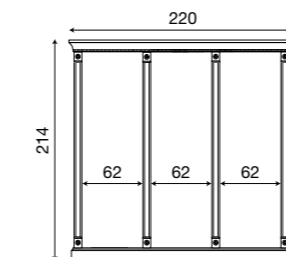

71BO81
Intelaiatura per boiserie da 40+40 cm bianco

71BO82
Intelaiatura per boiserie da 40+60 cm bianco

L. 152 P. 9 H. 214

71CI83

Intelaiatura per boiserie da 60+60 cm ciliegio

L. 160 P. 9 H. 214

71CI84

Intelaiatura per boiserie da 40+40+40 cm ciliegio

L. 180 P. 9 H. 214

71CI85

Intelaiatura per boiserie da 40+60+40 cm ciliegio

L. 200 P. 9 H. 214

71CI86

Intelaiatura per boiserie da 60+40+60 cm ciliegio

71BO83
Intelaiatura per boiserie da 60+60 cm bianco

71BO84
Intelaiatura per boiserie da 40+40+40 cm bianco

71BO85
Intelaiatura per boiserie da 40+60+40 cm bianco

71BO86
Intelaiatura per boiserie da 60+40+60 cm bianco

L. 220 P. 9 H. 214

71CI87

Intelaiatura per boiserie da 60+60+60 cm ciliegio

L. 42 P. 2 H. 193

71CI70