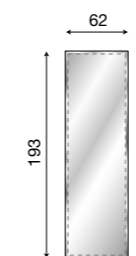

71BO85
Intelaiatura per boiserie da 40+60+40 cm bianco

71BO86
Intelaiatura per boiserie da 60+40+60 cm bianco

L. 220 P. 9 H. 214

71CI87

Intelaiatura per boiserie da 60+60+60 cm ciliegio

L. 42 P. 2 H. 193

71CI70

Pannello boiserie da 40 cm ciliegio

L. 42 P. 2,5 H. 193

71CI71

Pannello da 40 cm con specchio per boiserie ciliegio

L. 42 P. 2,5 H. 107

71AG94

Specchio per boiserie da 40 cm

71BO87
Intelaiatura per boiserie da 60+60+60 cm bianco

71BO70
Pannello boiserie da 40 cm bianco

71BO71
Pannello da 40 cm con specchio per boiserie bianco

L. 62 P. 2 H. 193

71CI72

Pannello boiserie da 60 cm ciliegio

71BO72
Pannello boiserie da 60 cm bianco

L. 62 P. 2,5 H. 193