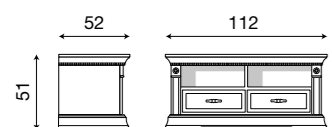

L. 112 P. 52 H. 51

71CI01
Base porta TV da 112 cm ciliegio

71BO01
Base porta TV da 112 cm bianco

L. 140 P. 52 H. 51

71CI02
Base porta TV da 140 cm ciliegio

71BO02
Base porta TV da 140 cm bianco

L. 176 P. 52 H. 51