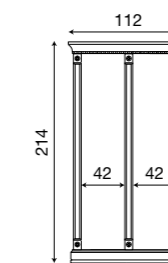

L. 63 P. 9 H. 214

71CI79

Intelaiatura per boiserie da 40 cm ciliegio

L. 83 P. 9 H. 214

71CI80

Intelaiatura per boiserie da 60 cm ciliegio

L. 112 P. 9 H. 214

71CI81

Intelaiatura per boiserie da 40+40 cm ciliegio

L. 132 P. 9 H. 214

71CI82

Intelaiatura per boiserie da 40+60 cm ciliegio

71BO79
Intelaiatura per boiserie da 40 cm bianco

71BO80
Intelaiatura per boiserie da 60 cm bianco