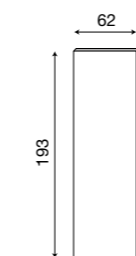

L. 62 P. 2 H. 193

71CI72

Pannello boiserie da 60 cm ciliegio

71BO72
Pannello boiserie da 60 cm bianco