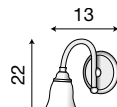

L. 13 P. 22 H. 22

71BZ91

Applique per boiserie