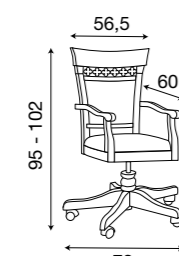

L. 72 P. 70
H.min. 95 - H.max. 102

71CI02PL

Poltrona ufficio in ciliegio, ecopelle **09 VERDE SCURO**

71BO02PL
Poltrona ufficio in bianco, ecopelle **08 TORTORA**

L. 84 P. 22 H. 22

71CI34MS

Mensola con schienale ciliegio