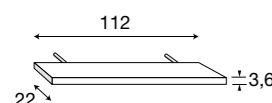

L. 112 P. 22 H. 3,6

71CI30
Mensola a muro da 112 cm ciliegio

71BO30
Mensola a muro da 112 cm bianco