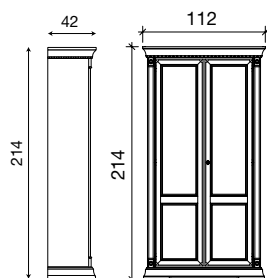

L. 112 P. 42 H. 214

71CI40

Armadietto ingresso 2 ante ciliegio

71BO40

Armadietto ingresso 2 ante bianco