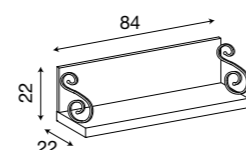

71CI03
Base porta TV da 176 cm ciliegio

71BO03
Base porta TV da 176 cm bianco

L. 112 P. 22 H. 3,6

71CI30
Mensola a muro da 112 cm ciliegio

71BO30
Mensola a muro da 112 cm bianco

L. 140 P. 22 H. 3,6

71CI31
Mensola a muro da 140 cm ciliegio

71BO31
Mensola a muro da 140 cm bianco

L. 84 P. 22 H. 22

71CI34MS
Mensola con schienale ciliegio

71BO34MS
Mensola con schienale bianco

Palazzo Ducale Zona Giorno

Disegni tecnici

L. 160/240 P. 100 H. 76

71CI56
Tavolo ovale 160 cm allungabile ciliegio