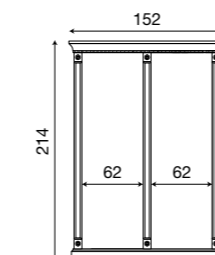

Intelaiatura per boiserie da 40+40 cm ciliegio

L. 132 P. 9 H. 214

71CI82

Intelaiatura per boiserie da 40+60 cm ciliegio

71BO79
Intelaiatura per boiserie da 40 cm bianco

71BO80
Intelaiatura per boiserie da 60 cm bianco

71BO81
Intelaiatura per boiserie da 40+40 cm bianco

71BO82
Intelaiatura per boiserie da 40+60 cm bianco

L. 152 P. 9 H. 214

71CI83

Intelaiatura per boiserie da 60+60 cm ciliegio

L. 160 P. 9 H. 214

71CI84

Intelaiatura per boiserie da 40+40+40 cm ciliegio