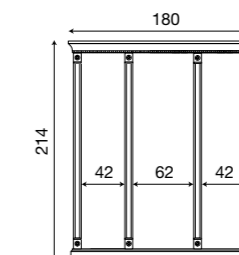

Intelaiatura per boiserie da 40+40 cm ciliegio

L. 132 P. 9 H. 214

71CI82

Intelaiatura per boiserie da 40+60 cm ciliegio

71BO79
Intelaiatura per boiserie da 40 cm bianco

71BO80
Intelaiatura per boiserie da 60 cm bianco

71BO81
Intelaiatura per boiserie da 40+40 cm bianco

71BO82
Intelaiatura per boiserie da 40+60 cm bianco

L. 152 P. 9 H. 214

71CI83

Intelaiatura per boiserie da 60+60 cm ciliegio

L. 160 P. 9 H. 214

71CI84

Intelaiatura per boiserie da 40+40+40 cm ciliegio

L. 180 P. 9 H. 214

71CI85

Intelaiatura per boiserie da 40+60+40 cm ciliegio

L. 200 P. 9 H. 214

71CI86

Intelaiatura per boiserie da 60+40+60 cm ciliegio

71BO83
Intelaiatura per boiserie da 60+60 cm bianco

71BO84
Intelaiatura per boiserie da 40+40+40 cm bianco