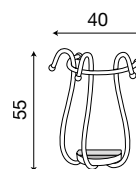

L. 40 P. 25 H. 55

71BZ92

Portaombrelli metallo per boiserie