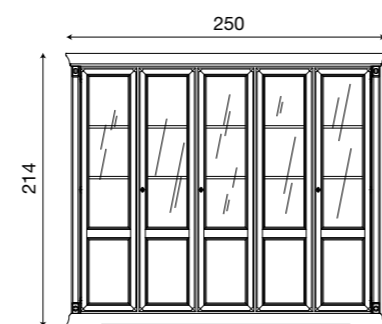

L. 250 P. 42 H. 214

71CI05LB

Libreria 5 ante ciliegio

71BO02LB
Libreria 2 ante bianco

71BO03LB
Libreria 3 ante bianco

71BO04LB
Libreria 4 ante bianco

71BO05LB
Libreria 5 ante bianco

L. 99 P. 31 H. 2

71CI32CL

Ripiano optional per libreria 2 ante ciliegio

L. 48 P. 31 H. 2

71CI33CL

Ripiano optional per libreria 3 ante ciliegio

L. 94 P. 31 H. 2

71CI34CL

Ripiano optional per libreria 3/4/5 ante ciliegio

L. 43,5 P. 31 H. 2

71CI35CL

Ripiano optional per libreria 5 ante ciliegio

71BO32CL
Ripiano optional per libreria 2 ante bianco

71BO33CL
Ripiano optional per libreria 3 ante bianco

71BO34CL
Ripiano optional per libreria 3/4/5 ante bianco

71BO35CL
Ripiano optional per libreria 5 ante bianco