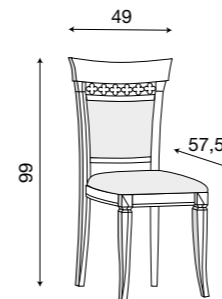

L. 49 P. 57,5 H. 99 seduta L. 47,5 H. 47

Sedia ciliegio imbottita con tessuto a scelta del cliente:

- **71CI6101** tessuto **01 FIORI**
- **71CI61** tessuto **02 BEIGE**
- **71CI6103** tessuto **03 VERDE**
- **71CI6104** tessuto **04 ACQUAMARINA**
- **71CI6105** tessuto **05 ROSA**
- **71CI6106** tessuto **06 ROSSO**
- **71CI6107** tessuto **07 ECRÙ**
- **71CI6108** ecopelle **08 TORTORA**
- **71CI63** ecopelle **09 VERDE SCURO**
- **71CI6110** tessuto **10 BLU**