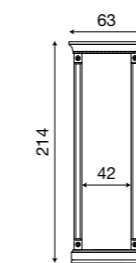

71BO34MS
Mensola con schienale bianco

L. 112/140 P. 22 H. 3,6

71CI30 / 71CI31

Mensola a muro ciliegio da 112 cm / 140 cm

71BO30 / 71BO31
Mensola a muro bianco da 112 cm / 140 cm

Palazzo Ducale Zona Giorno

Disegni tecnici