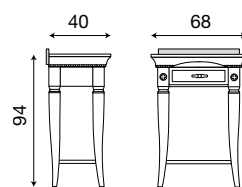

L. 68 P. 40 H. 94

71CI22

Consolle piccola per boiserie da 60 cm ciliegio

71BO22

Consolle piccola per boiserie da 60 cm bianco