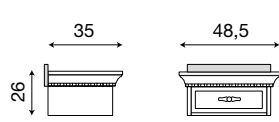

L. 48,5 P. 35 H. 26

71CI25

Cassetto sospeso per boiserie da 40 cm ciliegio

71BO25

Cassetto sospeso per boiserie da 40 cm bianco

L. 38 P. 18 H. 2,3

71CI32

Mensola per boiserie da 40 cm ciliegio

71BO32

Mensola per boiserie da 40 cm bianco