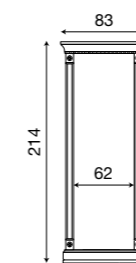

L. 83 P. 9 H. 214

71CI80

Intelaiatura per boiserie da 60 cm ciliegio