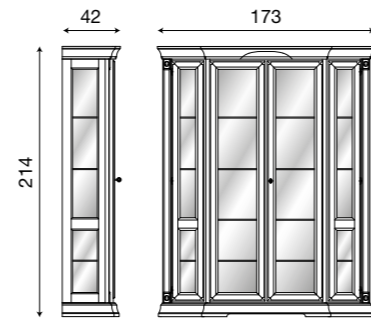

L. 173 P. 42 H. 214

Cristalliera grande bianco con schienale a scelta del cliente:

- **71BO00** schienale con **specchi**
- **71BO0000** schienale in **legno** bianco
- **71BO0001** schienale tessuto **01 FIORI**
- **71BO0002** schienale tessuto **02 BEIGE**
- **71BO0003** schienale tessuto **03 VERDE**
- **71BO0004** schienale tessuto **04 ACQUAMARINA**
- **71BO0005** schienale tessuto **05 ROSA**
- **71BO0006** schienale tessuto **06 ROSSO**
- **71BO0007** schienale tessuto **07 ECRÙ**
- **71BO0010** schienale tessuto **10 BLU**