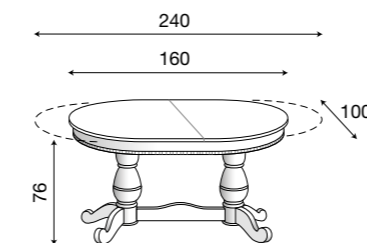

71CI03
Base porta TV da 176 cm ciliegio

71BO03
Base porta TV da 176 cm bianco

L. 112 P. 22 H. 3,6

71CI30
Mensola a muro da 112 cm ciliegio

71BO30
Mensola a muro da 112 cm bianco

L. 140 P. 22 H. 3,6

71CI31
Mensola a muro da 140 cm ciliegio

71BO31
Mensola a muro da 140 cm bianco

L. 84 P. 22 H. 22

71CI34MS
Mensola con schienale ciliegio

71BO34MS
Mensola con schienale bianco

Palazzo Ducale Zona Giorno

Disegni tecnici

L. 160/240 P. 100 H. 76

71CI56
Tavolo ovale 160 cm allungabile ciliegio

71BO56
Tavolo ovale 160 cm allungabile bianco

L. 180/260 P. 100 H. 76

71CI55
Tavolo ovale 180 cm allungabile ciliegio

71BO55
Tavolo ovale 180 cm allungabile bianco

L. 210/300 P. 110 H. 76

71CI58
Tavolo ovale 210 cm allungabile ciliegio