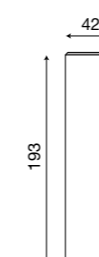

L. 180 P. 9 H. 214

71CI85

Intelaiatura per boiserie da 40+60+40 cm ciliegio

L. 200 P. 9 H. 214

71CI86

Intelaiatura per boiserie da 60+40+60 cm ciliegio

71BO83
Intelaiatura per boiserie da 60+60 cm bianco

71BO84
Intelaiatura per boiserie da 40+40+40 cm bianco

71BO85
Intelaiatura per boiserie da 40+60+40 cm bianco

71BO86
Intelaiatura per boiserie da 60+40+60 cm bianco

L. 220 P. 9 H. 214

71CI87

Intelaiatura per boiserie da 60+60+60 cm ciliegio

L. 42 P. 2 H. 193

71CI70