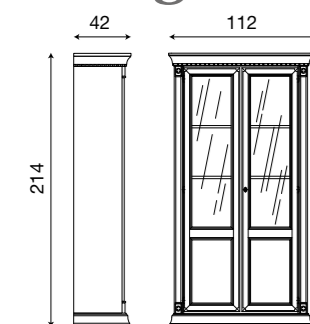

Disegni tecnici

Palazzo Ducale Zona Giorno

L. 112 P. 42 H. 214

71CI02LB

Libreria 2 ante ciliegio