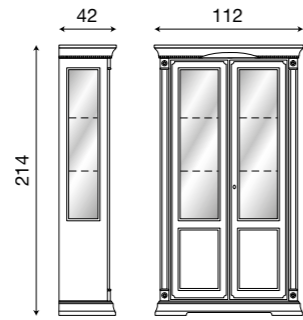

Disegni tecnici

Palazzo Ducale Zona Giorno

Palazzo Ducale Zona Giorno

Disegni tecnici

L. 112 P. 42 H. 214

Cristalliera 2 ante ciliegio con schienale a scelta del cliente:

- 71CI13** schienale con **specchi**
- 71CI1300** schienale in **legno** ciliegio
- 71CI1301** schienale tessuto **01 FIORI**
- 71CI1302** schienale tessuto **02 BEIGE**
- 71CI1303** schienale tessuto **03 VERDE**
- 71CI1304** schienale tessuto **04 ACQUAMARINA**
- 71CI1305** schienale tessuto **05 ROSA**
- 71CI1306** schienale tessuto **06 ROSSO**
- 71CI1307** schienale tessuto **07 ECRÙ**
- 71CI1310** schienale tessuto **10 BLU**