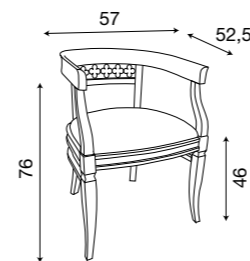

L. 57 P. 52,5 H. 76 seduta H. 46

Poltroncina ciliegio imbottita con tessuto a scelta del cliente:

- **71CI01PL01** tessuto **01 FIORI**
- **71CI01PL02** tessuto **02 BEIGE**
- **71CI01PL03** tessuto **03 VERDE**
- **71CI01PL04** tessuto **04 ACQUAMARINA**
- **71CI01PL05** tessuto **05 ROSA**
- **71CI01PL06** tessuto **06 ROSSO**
- **71CI01PL07** tessuto **07 ECRÙ**
- **71CI01PL08** ecopelle **08 TORTORA**
- **71CI01PL09** ecopelle **09 VERDE SCURO**
- **71CI01PL10** tessuto **10 BLU**