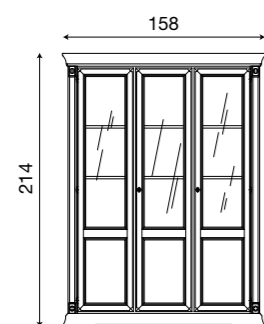

Disegni tecnici

Palazzo Ducale Zona Giorno

L. 112 P. 42 H. 214

71CI02LB

Libreria 2 ante ciliegio

L. 158 P. 42 H. 214

71CI03LB

Libreria 3 ante ciliegio