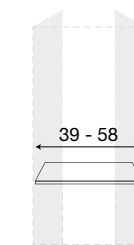

L. 39-58 P. 31 H. 2

Ripiano optional per armadietto ciliegio

L.39 **71CI45** L.58 **71CI44**

Ripiano optional per armadietto bianco

L.39 **71BO45** L.58 **71BO44**