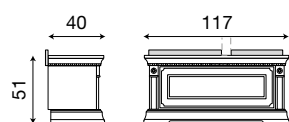

L. 117 P. 40 H. 51

71CI24

Cassapanca 117 cm per boiserie da 60+40 cm ciliegio

71BO24

Cassapanca 117 cm per boiserie da 60+40 cm bianco