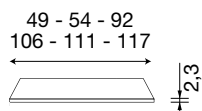

Ripiano per armadio ciliegio

L.49 **71CI15CL** L.54 **71CI13CL**
L.92 **71CI17CL** L.106 **71CI14CL**
L.111 **71CI12CL** L.117 **71CI18CL**