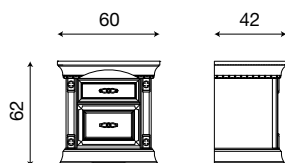

L. 60 P. 42 H. 62

71CI01CD
Comodino 2 cassetti ciliegio
71BO01CD
Comodino 2 cassetti bianco