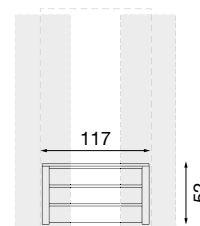

71BO01CE
Cassettiera interna bianco
armadio 3/4/5 ante battente

L. 92 P. 52 H. 52

71CI02CE
Cassettiera interna ciliegio
armadio scorrevole MINI

71BO02CE
Cassettiera interna bianco
armadio scorrevole MINI