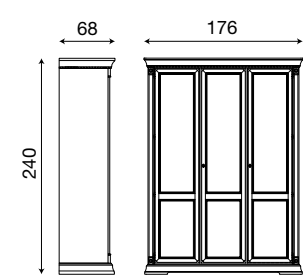

L. 176 P. 68 H. 240

71CI03AR

Armadio battente 3 ante legno ciliegio

71BO03AR

Armadio battente 3 ante legno bianco