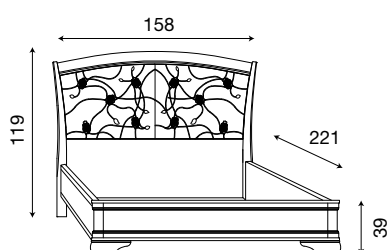

L. 158 P. 221 H. 119 (140x200)

71BO33LT

Letto testiera ecopelle avorio e pediera ring bianco