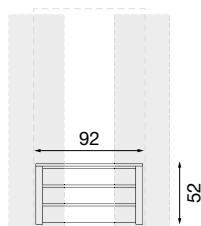

L. 92 P. 52 H. 52

71CI02CE
Cassettiera interna ciliegio
armadio scorrevole MINI

71BO02CE
Cassettiera interna bianco
armadio scorrevole MINI