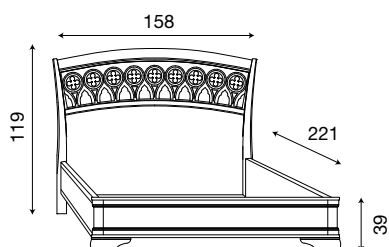

71CI04LT

Letto testiera traforata e pediera alta ciliegio

71BO04LT

Letto testiera traforata e pediera alta bianco

L. 198 P. 221 H. 119 (180x200)

71CI05LT

Letto testiera traforata e pediera alta ciliegio

71BO05LT

Letto testiera traforata e pediera alta bianco

L. 158 P. 221 H. 119 (140x200)

71CI23LT

Letto testiera traforata e pediera ring ciliegio

71BO23LT

Letto testiera traforata e pediera ring bianco

L. 178 P. 221 H. 119 (160x200)