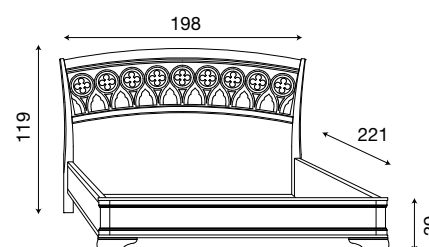

L. 198 P. 221 H. 119 (180x200)

71CI25LT

Letto testiera traforata e pediera ring ciliegio

71BO25LT

Letto testiera traforata e pediera ring bianco