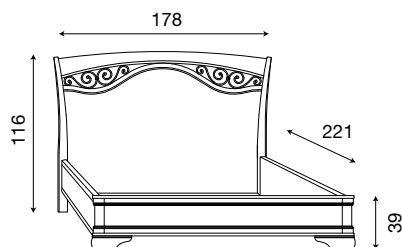

L. 178 P. 221 H. 116 (160x200)

71CI54LT

Letto testiera con fregi in metallo e pediera ring ciliegio

71BO54LT

Letto testiera con fregi in metallo e pediera ring bianco