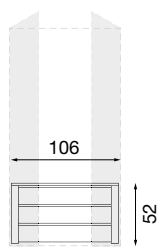

L. 106 P. 52 H. 52

71CI01CE
Cassettiera interna ciliegio
armadio 3/4/5 ante battente

71BO01CE
Cassettiera interna bianco
armadio 3/4/5 ante battente