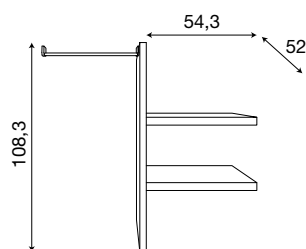

71CI01DV
Struttura divisoria interno armadi
battenti e scorrevoli ciliegio

71BO01DV
Struttura divisoria interno armadi
battenti e scorrevoli bianco