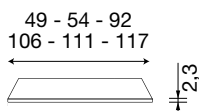

L. 117 P. 52 H. 52

71CI03CE
Cassettiera interna ciliegio
armadio scorrevole MAXI

71BO03CE
Cassettiera interna bianco
armadio scorrevole MAXI

Ripiano per armadio ciliegio

L.49 **71CI15CL** L.54 **71CI13CL**
 L.92 **71CI17CL** L.106 **71CI14CL**
 L.111 **71CI12CL** L.117 **71CI18CL**