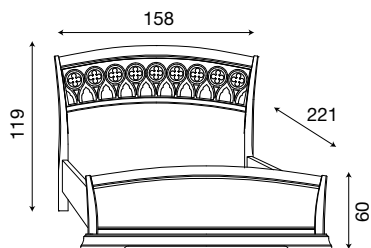

Disegni tecnici

Palazzo Ducale Zona Notte

L. 158 P. 221 H. 119 (140x200)

71CI03LT

Letto testiera traforata e pediera alta ciliegio

71BO03LT

Letto testiera traforata e pediera alta bianco

L. 178 P. 221 H. 119 (160x200)