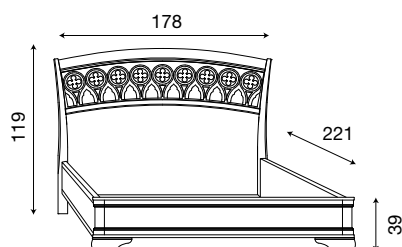

Letto testiera traforata e pediera alta bianco

L. 158 P. 221 H. 119 (140x200)

71CI23LT

Letto testiera traforata e pediera ring ciliegio

71BO23LT

Letto testiera traforata e pediera ring bianco

L. 178 P. 221 H. 119 (160x200)