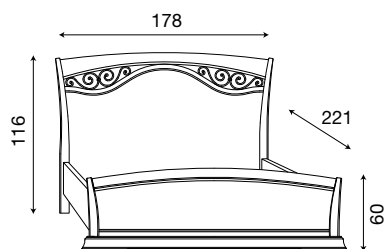

Letto testiera traforata e pediera ring bianco

L. 158 P. 221 H. 116 (140x200)

71CI43LT

Letto testiera con fregi in metallo e pediera alta ciliegio

71BO43LT

Letto testiera con fregi in metallo e pediera alta bianco