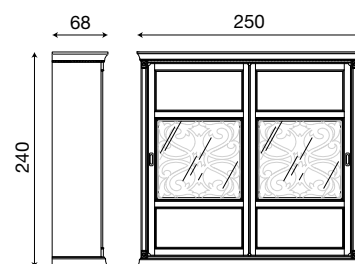

L. 250 P. 68 H. 240

71CI28AR
Armadio scorrevole MAXI ciliegio
2 ante con specchi serigrafati

71BO28AR
Armadio scorrevole MAXI bianco
2 ante con specchi serigrafati