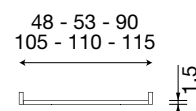

Tubo appendiabiti per armadi
ciliegio e bianco

L.48 **71KT15FE**   L.53 **71KT13FE**
L.90 **71KT17FE**   L.105 **71KT14FE**
L.110 **71KT12FE**   L.115 **71KT18FE**