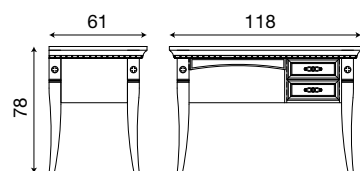

71CI03SA
 Specchiera per comò ciliegio
71BO03SA
 Specchiera per comò bianco

L. 84 P. 22 H. 22

71CI34MS
 Mensola con schienale ciliegio
71BO34MS
 Mensola con schienale bianco

L. 120 P. 46 H. 78

71CI01TO
 Toilette ciliegio
71BO01TO
 Toilette bianco