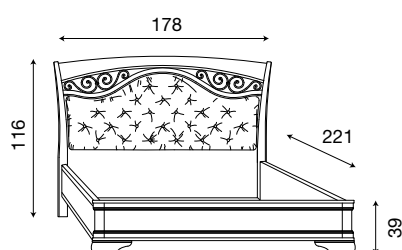

71BO65LT

Letto testiera tessuto con fregi in metallo e pediera alta bianco

L. 158 P. 221 H. 116 (140x200)

71CI73LT

Letto testiera tessuto con fregi in metallo e pediera ring ciliegio

71BO73LT

Letto testiera tessuto con fregi in metallo e pediera ring bianco

L. 178 P. 221 H. 116 (160x200)

71CI74LT

Letto testiera tessuto con fregi in metallo e pediera ring ciliegio

71BO74LT

Letto testiera tessuto con fregi in metallo e pediera ring bianco

L. 198 P. 221 H. 116 (180x200)