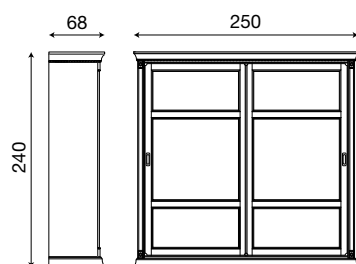

L. 250 P. 68 H. 240

71CI08AR
Armadio scorrevole MAXI
2 ante legno ciliegio

71BO08AR
Armadio scorrevole MAXI
2 ante legno bianco