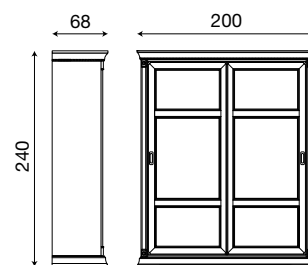

L. 200 P. 68 H. 240

71CI07AR
Armadio scorrevole MINI
2 ante legno ciliegio

71BO07AR
Armadio scorrevole MINI
2 ante legno bianco