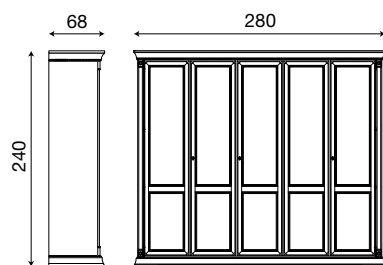

71BO03AR

Armadio battente 3 ante legno bianco

Palazzo Ducale Zona Notte

Disegni tecnici

L. 228 P. 68 H. 240

71CI04AR
Armadio battente
4 ante legno ciliegio

71BO04AR
Armadio battente
4 ante legno bianco

L. 280 P. 68 H. 240