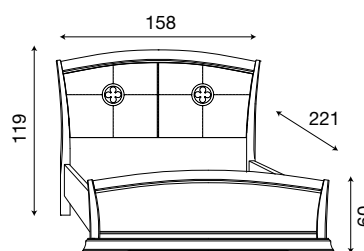

L. 158 P. 221 H. 119 (140x200)

71CI13LT

Letto testiera ecopelle avorio e pediera alta ciliegio