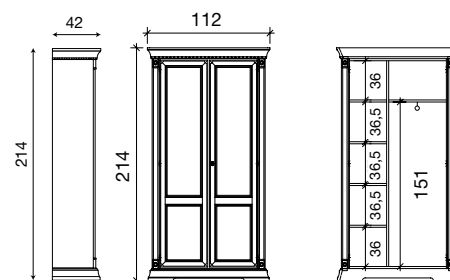

Ripiano per armadio ciliegio

L.49 **71CI15CL** L.54 **71CI13CL**
L.92 **71CI17CL** L.106 **71CI14CL**
L.111 **71CI12CL** L.117 **71CI18CL**

Ripiano per armadio bianco

L.49 **71BO15CL** L.54 **71BO13CL**
L.92 **71BO17CL** L.106 **71BO14CL**
L.111 **71BO12CL** L.117 **71BO18CL**

L. 112 P. 42 H. 214

71CI40
Armadietto ingresso 2 ante ciliegio
71BO40
Armadietto ingresso 2 ante bianco

71CI02CD
Comodino con gambe e 1 cassetto ciliegio
71BO02CD
Comodino con gambe e 1 cassetto bianco

71CI01CD
Comodino 2 cassetti ciliegio
71BO01CD
Comodino 2 cassetti bianco