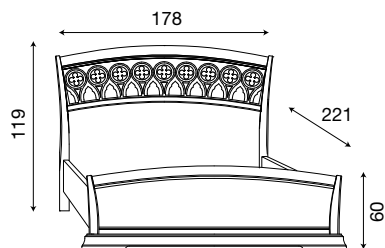

Disegni tecnici

Palazzo Ducale Zona Notte

L. 158 P. 221 H. 119 (140x200)

71CI03LT

Letto testiera traforata e pediera alta ciliegio

71BO03LT

Letto testiera traforata e pediera alta bianco

L. 178 P. 221 H. 119 (160x200)

71CI04LT

Letto testiera traforata e pediera alta ciliegio

71BO04LT

Letto testiera traforata e pediera alta bianco

L. 198 P. 221 H. 119 (180x200)

71CI05LT

Letto testiera traforata e pediera alta ciliegio

71BO05LT