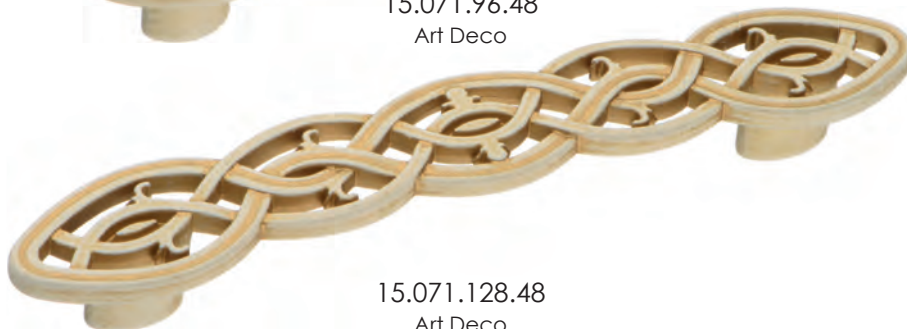

BRASS

Ручки / Классика

www.esmebel.ru

15.391.00.12
Античная бронза

15.071.96.12
Античная бронза

15.071.128.12
Античная бронза

15.391.00.16
Старое серебро

15.071.96.16
Старое серебро

15.071.128.16
Старое серебро

КОЛЛЕКЦИЯ № 48

Артикул	Высота	Ширина (B)	Длина (A)	Диаметр	D
15.391.00	25	26	40		
15.071.96	25	28	135		96
15.071.128	25	28	172		128

15.391.00.39
Verona Gold

15.071.96.39
Verona Gold

15.071.128.39
Verona Gold

15.391.00.48
Art Deco

15.071.96.48
Art Deco

15.071.128.48
Art Deco

коллекция № 48

Артикул	Высота 	Ширина (B) 	Длина (A) 	Диаметр 	D 
15.391.00	25	26	40		
15.071.96	25	28	135		96
15.071.128	25	28	172		128