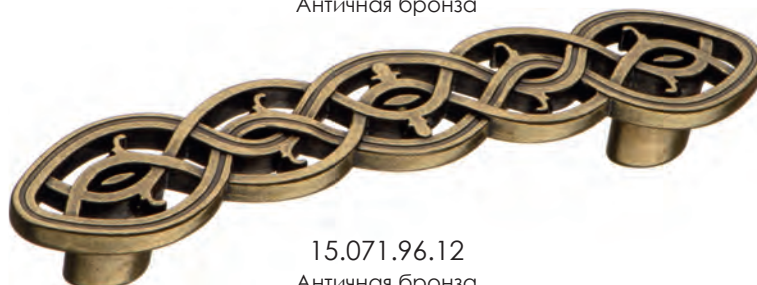

BRASS

Ручки / Классика

www.esmebel.ru

15.391.00.12
Античная бронза

15.071.96.12
Античная бронза

15.071.128.12
Античная бронза

15.391.00.16
Старое серебро

15.071.96.16
Старое серебро

15.071.128.16
Старое серебро

КОЛЛЕКЦИЯ № 48

Артикул	Высота	Ширина (B)	Длина (A)	Диаметр	D
15.391.00	25	26	40		
15.071.96	25	28	135		96
15.071.128	25	28	172		128

15.391.00.39
Verona Gold

15.071.96.39
Verona Gold

15.071.128.39
Verona Gold

15.391.00.48
Art Deco

15.071.96.48
Art Deco

15.071.128.48
Art Deco

коллекция № 48

Артикул	Высота 	Ширина (B) 	Длина (A) 	Диаметр 	D 
15.391.00	25	26	40		
15.071.96	25	28	135		96
15.071.128	25	28	172		128