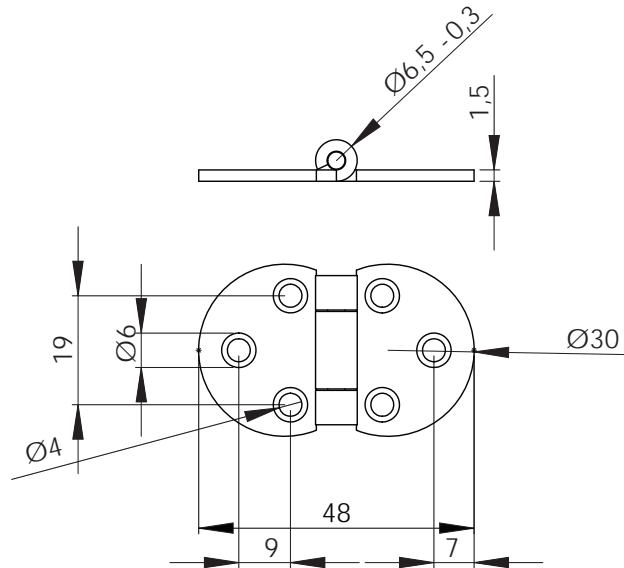

Артикул	Высота	Ширина (B)	Длина (A)	Диаметр	D
3312					
3313	7	39	65		
3310	7	39	45		
3311	6	41	69		
3312	6	41	35		

3400-22
Старая бронза

3400-14
Чёрный

5201-14
Оксидированный чёрный

15.09.411-0
Бронза

15.09.410-0
Латунь

набор № 3

31.033.00.72
Старая бронза

31.033.00.72 Black hinge
Матовый чёрный

Артикул	Высота	Ширина (В)	Длина (А)	Диаметр	D
5201	19			110	
31.033.00.72	9	50	90		
3400	2	37	90		
15.09.411-0		30	48		