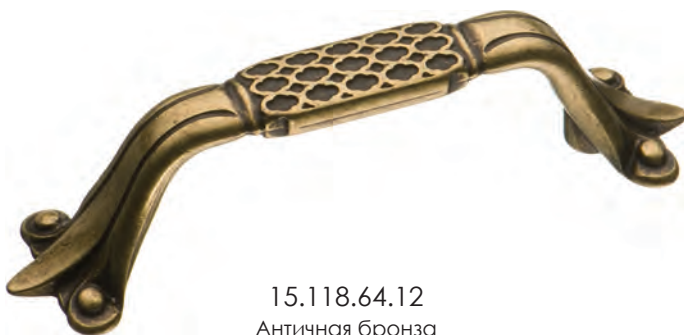

BRASS

Ручки / Современная классика

www.esmebel.ru

15.349.00.12
Античная бронза

15.118.64.12
Античная бронза

15.419.00.12
Античная бронза

15.118.96.12
Античная бронза

коллекция № 37

15.167.64.04
Старая бронза

15.133.64.12
Античная бронза

15.167.64.16
Старое серебро

15.133.96.12
Античная бронза

| Артикул | Высота | Ширина (B) | Длина (A) | Диаметр | D |
|-----------|--------|------------|-----------|---------|----|
| | | | | | |
| 15.118.64 | 23 | 24 | 92 | | 64 |
| 15.118.96 | 26 | 31 | 137 | | 96 |
| 15.419.00 | 16 | 20 | 74 | | |
| 15.349.00 | 26 | 24 | 40 | | |
| 15.133.64 | 25 | 15 | 77 | | 64 |
| 15.133.96 | 26 | 16 | 116 | | 96 |
| 15.167.64 | 24 | | | 80 | 64 |