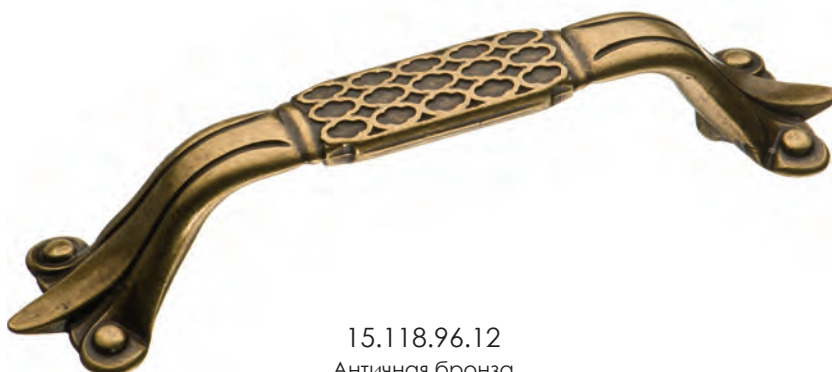

BRASS

Ручки / Современная классика

www.esmebel.ru

15.349.00.12
Античная бронза

15.118.64.12
Античная бронза

15.419.00.12
Античная бронза

15.118.96.12
Античная бронза

коллекция № 37

15.167.64.04
Старая бронза

15.133.64.12
Античная бронза

15.167.64.16
Старое серебро

15.133.96.12
Античная бронза

| Артикул | Высота | Ширина (B) | Длина (A) | Диаметр | D |
|-----------|--------|------------|-----------|---------|----|
| | | | | | |
| 15.118.64 | 23 | 24 | 92 | | 64 |
| 15.118.96 | 26 | 31 | 137 | | 96 |
| 15.419.00 | 16 | 20 | 74 | | |
| 15.349.00 | 26 | 24 | 40 | | |
| 15.133.64 | 25 | 15 | 77 | | 64 |
| 15.133.96 | 26 | 16 | 116 | | 96 |
| 15.167.64 | 24 | | | 80 | 64 |