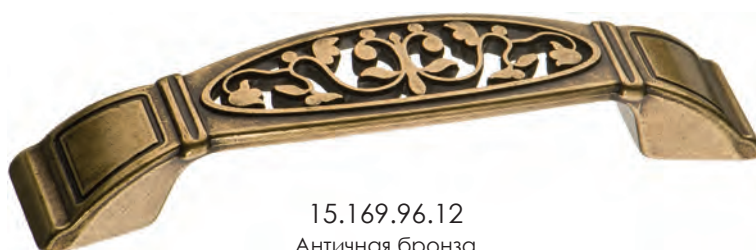

BRASS

Ручки / Классика

www.esmebel.ru

15.342.32.04
Старая бронза

15.342.32.16
Старое серебро

15.169.96.12
Античная бронза

15.169.160.12
Античная бронза

15.169.96.16
Старое серебро

15.169.160.16
Старое серебро

коллекция № 45

Артикул	Высота	Ширина (В)	Длина (А)	Диаметр	D
15.169.96	24	24	125		96
15.169.160	26	28	192		160
15.342.32	24	39	67		32